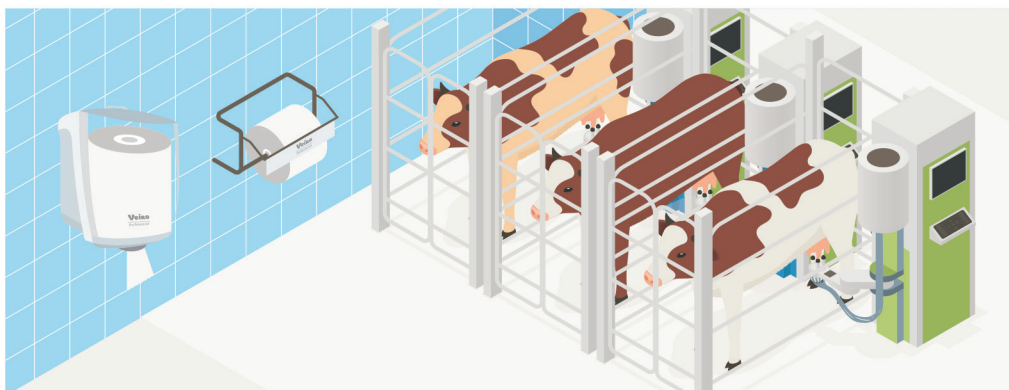

## РЕШЕНИЕ VEIRO EASYROLL И VEIRO WIPWALL для протирочного материала в больших рулонах

Veiro Easyroll предотвращает контакт рулона с внешней средой и обеспечивает визуальный контроль момента замены.

Уникальная система регулировки подачи обеспечивает контроль расхода и позволяет применять 1- и 2-слойную продукцию.

## РЕШЕНИЕ VEIRO WIPSTAND для протирочного материала в больших рулонах

Прочная мобильная конструкция для протирочного материала с увеличенным размером листа.

Высокая прочность протирочного материала в сухом и влажном состоянии. Простота утилизации после применения.